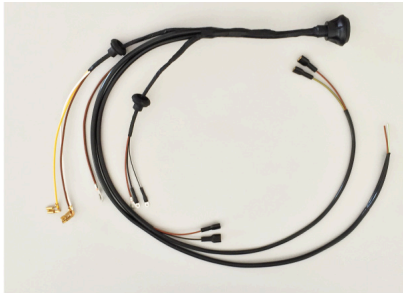

Porsche 911 F - Scheinwerfer rechts

Porsche 911 F (Bj. 70-73) - Leitung Scheinwerfer rechts

Bewertung: Noch nicht bewertet

Preis

Verkaufspreis 153,16 €

128,71 €

Steuerbetrag 24,45 €

[Frage zum Produkt stellen](#)

Beschreibung

Dieser Leitungssatz verbindet die Scheinwerfer, Blinker, Parklicht, Horn und den Nebelscheinwerfer vorne rechts mit dem Hauptkabelbaum. Der Anschluss erfolgt über den original 6-poligen Porschestecker mit dem Haupt-Kabelbaum.

Die Kabelenden sind mit einem Beschriftungsfähnchen versehen. Eine ausführliche Einbauanleitung sorgt für einen sicheren Einbau.

Alle Kabelbäume werden vor Auslieferung auf ihre einwandfreie Funktion überprüft !