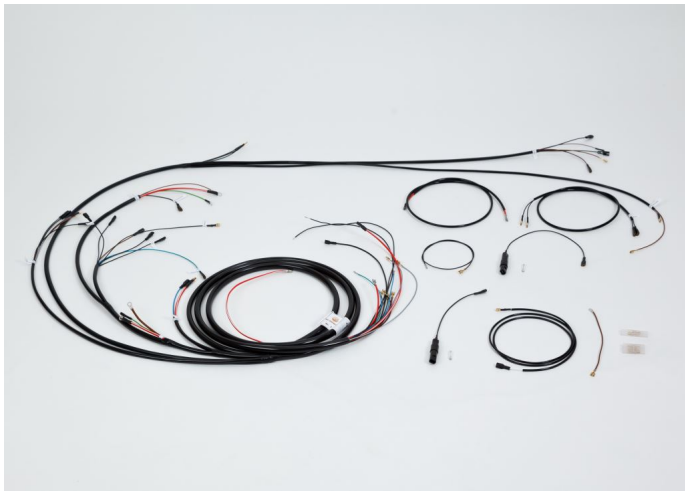

## Karmann Ghia 60 - Kabelbaum Heck

Karmann Ghia 60 - Kabelbaum Heck

Bewertung: Noch nicht bewertet

**Preis**

Verkaufspreis 193,40 €

162,52 €

Steuerbetrag 30,88 €

[Frage zum Produkt stellen](#)

### Beschreibung

Dieser Kabelbaum führt von Armaturenbrett durch das Fahrzeug in den Motorraum und verbindet dort alle Elemente wie Regler, Zündspule, Rückleuchten, etc

Die Kabelenden sind mit einem Beschriftungsfähnchen versehen. Eine ausführliche Einbauanleitung sorgt für einen sicheren Einbau.

**Alle Kabelbäume werden vor Auslieferung auf ihre einwandfreie Funktion überprüft !**