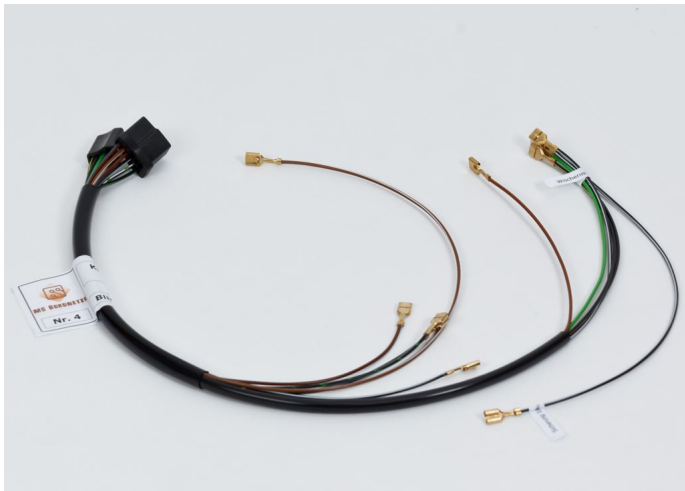

Karmann Ghia 60 - Kabelbaum Wischer

Karmann Ghia 60 - Kabelbaum Wischer

Bewertung: Noch nicht bewertet

Preis

Verkaufspreis 18,20 €

15,29 €

Steuerbetrag 2,91 €

[Frage zum Produkt stellen](#)

Beschreibung

Dieser Kabelbaum verbindet Ihren Wischerschalter mit dem Wischer Motor.

Die Kabelenden sind mit einem Beschriftungsfähnchen versehen. Eine ausführliche Einbauanleitung sorgt für einen sicheren Einbau.

Alle Kabelbäume werden vor Auslieferung auf ihre einwandfreie Funktion überprüft !