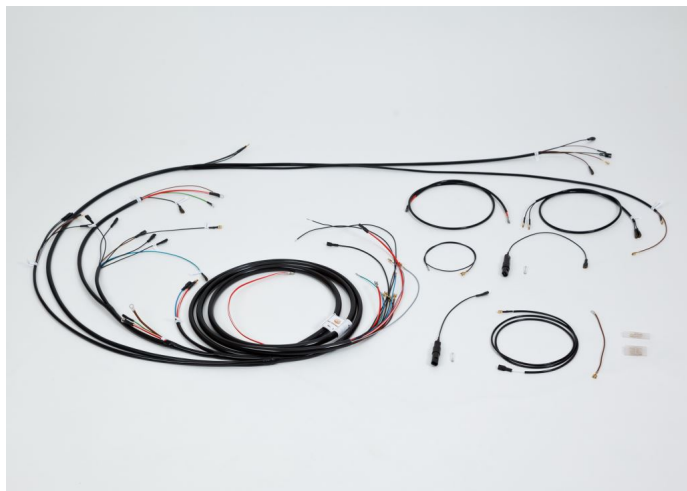

## Karmann Ghia 72 - Kabelbaum Heck

Karmann Ghia 72 - Kabelbaum Heck

Bewertung: Noch nicht bewertet

**Preis**

Verkaufspreis 274,80 €

230,92 €

Steuerbetrag 43,88 €

[Frage zum Produkt stellen](#)

### Beschreibung

Dieser Kabelbaum führt von Armaturenbrett durch das Fahrzeug in den Motorraum.

Die Einzelleitungen sind für den Anschluss des Rückfahrlichtschalters und der Heckscheibenheizung vorgesehen.

Ferner sind die beiden fliegenden Sicherungshalter für Heckscheibenheizung und Rückfahrlicht im Lieferumfang enthalten.

**Die Kabelenden sind mit einem Beschriftungsfähnchen versehen. Eine ausführliche Einbauanleitung sorgt für einen sicheren Einbau.**

**Alle Kabelbäume werden vor Auslieferung auf ihre einwandfreie Funktion überprüft !**