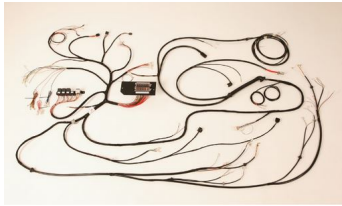

P 914 Hauptkabelbaum

Dieser Kabelbaum verbindet allen Komponenten von Front bis zum Heck

Bewertung: Noch nicht bewertet

Preis

Verkaufspreis 2.483,40 €

2.086,89 €

Steuerbetrag 396,51 €

[Frage zum Produkt stellen](#)

Beschreibung

Der Umfang dieses Produkt beinhaltet folgende Einzelteile:

Dieser Kabelbaum geht quer durch das Fahrzeug und verbindet das Cockpit mit alle Beleuchtungseinheiten, Hupe, Wischer und allen andere Komponenten von der Front bis zum Heck. Alle Steckgehäuse und Kontakte sind im Lieferumfang enthalten sowie entsprechende Durchführungstüllen.

Die Kabelenden sind mit einem Beschriftungsfähnchen versehen. Eine ausführliche Einbauanleitung sorgt für einen sicheren Einbau.

Alle Kabelbäume werden vor Auslieferung auf ihre einwandfreie Funktion überprüft !