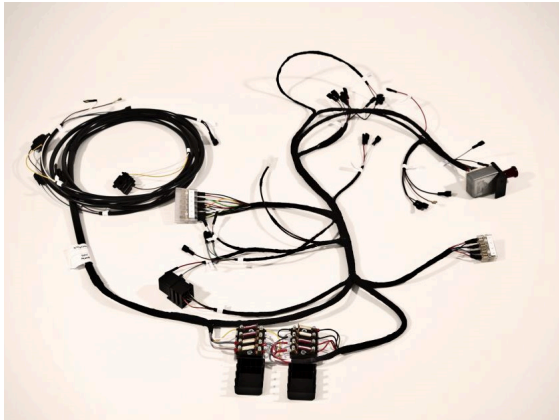

## BMW 700 Frontstück mit Warnblinkschalter

BMW 700 - Frontstück mit Warnblinkschalter

Bewertung: Noch nicht bewertet

**Preis**

Verkaufspreis 393,40 €

330,59 €

Steuerbetrag 62,81 €

[Frage zum Produkt stellen](#)

### Beschreibung

Der Front-Kabelbaum verbindet alle Instrumente und Schalter im Armaturenbrett mit den Scheinwerfern, Blinkern, Hupe und Bremslichtschalter. Ebenfalls befinden Sie hier die Anschlüsse für den Lenkstockschalter, den Sicherungskasten und der Klemmleiste, die die Verbindung mit dem Heck-Kabelbaum herstellt.

**Die Kabelenden sind mit einem Beschriftungsfähnchen versehen. Eine ausführliche Einbauanleitung sorgt für einen sicheren Einbau.**

**Alle Kabelbäume werden vor Auslieferung auf ihre einwandfreie Funktion überprüft !**