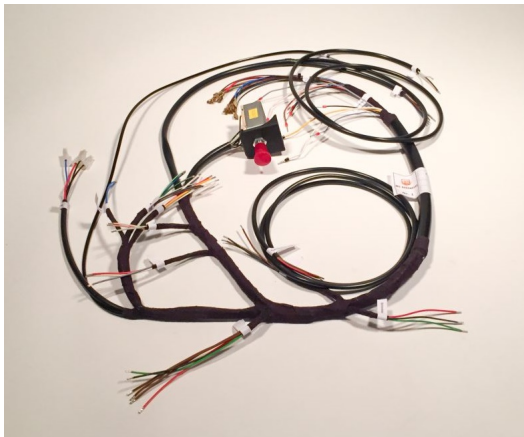

GOGGO Coupé - Cockpit mit Warnblinkschalter

Cockpit-Kabelbaum mit integriertem Warnblinkschalter

Bewertung: Noch nicht bewertet

Preis

Verkaufspreis 225,50 €

189,50 €

Steuerbetrag 36,00 €

[Frage zum Produkt stellen](#)

Beschreibung

Der Umfang dieses Produkt beinhaltet folgende Einzelteile:

Sie erhalten den Cockpit-Kabelbaum, der die Instrumente, Schalter, Sicherungen und Hebel im Cockpit mit der Klemmleiste und den Sicherungen an der linken Seitenwand verbindet.

Zusätzlich ist ein Warnblinkschalter integriert.

Hierzu erhalten Sie ein Montagehalter mit Den Sie den Warnblinkschalter bei Bedarf unter Den Cockpit befestigen können

Die Kabelenden sind mit einem Beschriftungsfähnchen versehen. Eine ausführliche Einbauanleitung sorgt für einen sicheren Einbau.

Alle Kabelbäume werden vor Auslieferung auf ihre einwandfreie Funktion überprüft !