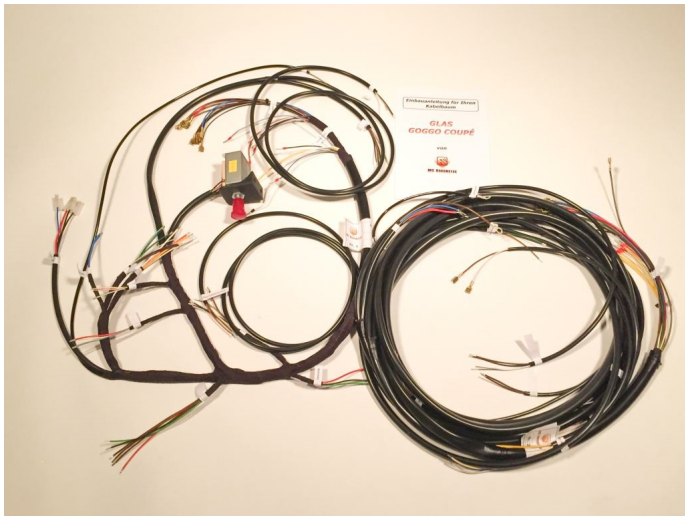

GOGGO Coupé - Komplett mit Warnblinkschalter

kompletter Kabelbaumsatz bestehend aus 2 Teilen mit integriertem Warnblinkschalter

Bewertung: Noch nicht bewertet

Preis

Verkaufspreis 349,90 €

294,03 €

Steuerbetrag 55,87 €

[Frage zum Produkt stellen](#)

Beschreibung

Der Umfang dieses Produkt beinhaltet folgende Einzelteile:

Den Cockpit-Kabelbaum, der die Instrumente, Schalter, Sicherungen und Hebel im Cockpit mit der Klemmleiste und den Sicherungen an der linken Seitenwand verbindet.

Zusätzlich ist ein Warnblinkschalter integriert.

Den Heckstück-Kabelbaum, welcher von der Klemme alle Leuchten am Heck verbindet sowie den Regler und die Zündspulen.

Zusätzlich erhalten Sie einen Beipack mit folgenden Inhalt: Ein Zusatzkabel inkl. Sicherungshalter und Sicherung, ein Kabel für den Türkontakt sowie den benötigten Klemmleisten zum Verbinden der einzelnen Kabelbäume und einen Montagehalter mit dem Sie den Warnblinkschalter bei Bedarf unter dem Cockpit befestigen können.

Die Kabelenden sind mit einem Beschriftungsfähnchen versehen. Eine ausführliche Einbauanleitung sorgt für einen sicheren Einbau.

Alle Kabelbäume werden vor Auslieferung auf ihre einwandfreie Funktion überprüft !