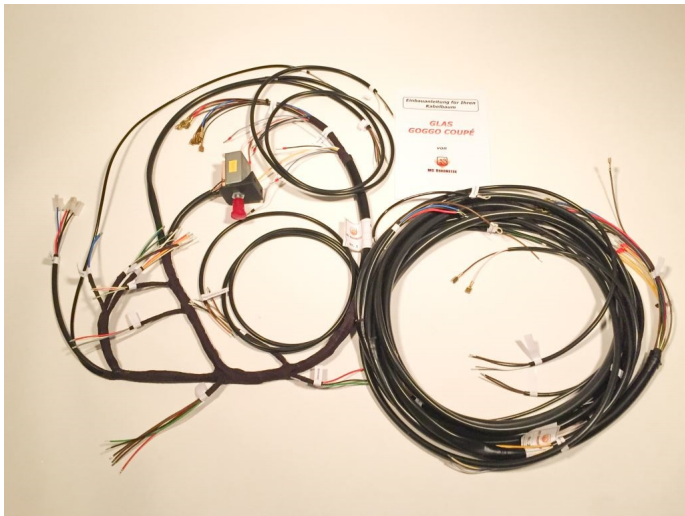

GOGGO Coupé - Komplett ohne Warnblinkschalter

kompletter Kabelbaumsatz bestehend aus 2 Teilen

Bewertung: Noch nicht bewertet

Preis

Verkaufspreis 279,70 €

235,04 €

Steuerbetrag 44,66 €

[Frage zum Produkt stellen](#)

Beschreibung

Der Umfang dieses Produkt beinhaltet folgende Einzelteile:

Den Cockpit-Kabelbaum, der die Instrumente, Schalter, Sicherungen und Hebel im Cockpit mit der Klemmleiste und den Sicherungen an der linken Seitenwand verbindet.

Den Heckstück-Kabelbaum, welcher von der Klemme alle Leuchten am Heck verbindet sowie den Regler und die Zündspulen.

Zusätzlich erhalten Sie einen Beipack mit folgendem Inhalt: Ein Zusatzkabel inkl. Sicherungshalter und Sicherung, ein Kabel für den Türkontakt sowie den benötigten Klemmleisten zum Verbinden der einzelnen Kabelbäume.

Die Kabelenden sind mit einem Beschriftungsfähnchen versehen. Eine ausführliche Einbauanleitung sorgt für einen sicheren Einbau.

Alle Kabelbäume werden vor Auslieferung auf ihre einwandfreie Funktion überprüft !