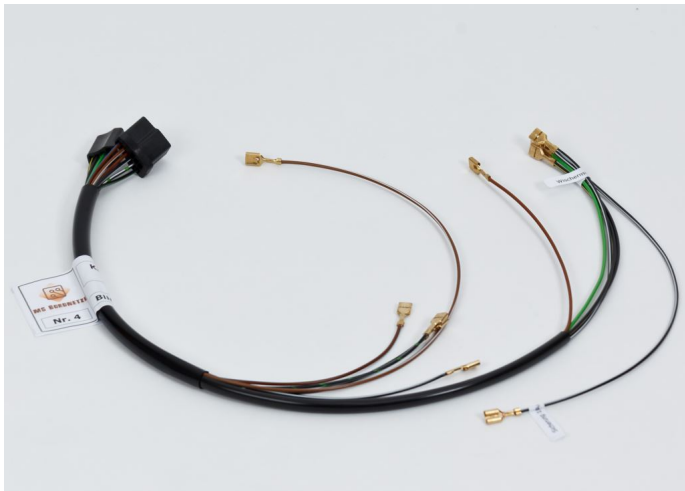

Karmann Ghia 60 - Kabelbaum Wischer

Karmann Ghia 60 - Kabelbaum Wischer

Bewertung: Noch nicht bewertet

Preis

Verkaufspreis 18,20 €

15,29 €

Steuerbetrag 2,91 €

[Frage zum Produkt stellen](#)

Beschreibung

Dieser Kabelbaum verbindet Ihren Wischerschalter mit dem Wischer Motor.

Die Kabelenden sind mit einem Beschriftungsfähnchen versehen.

Bitte beachten Sie, dass Fahrzeugersatzteile ausschließlich durch eine qualifizierte Fachwerkstatt verbaut werden sollte, um deren ordnungsgemäße Funktion sowie die Verkehrssicherheit des Fahrzeugs sicherzustellen.