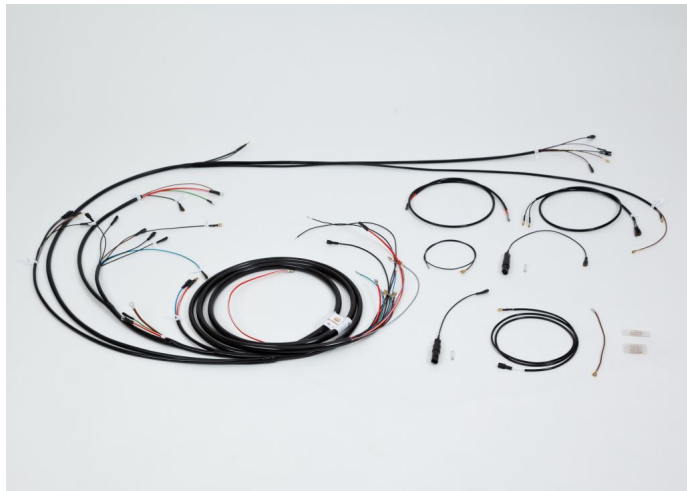

Karmann Ghia 72 - Kabelbaum Heck

Karmann Ghia 72 - Kabelbaum Heck

Bewertung: Noch nicht bewertet

Preis

Verkaufspreis 274,80 €

230,92 €

Steuerbetrag 43,88 €

[Frage zum Produkt stellen](#)

Beschreibung

Dieser Kabelbaum führt von Armaturenbrett durch das Fahrzeug in den Motorraum.

Die Einzelleitungen sind für den Anschluss des Rückfahrlichtschalters und der Heckscheibenheizung vorgesehen.

Ferner sind die beiden fliegenden Sicherungshalter für Heckscheibenheizung und Rückfahrlicht im Lieferumfang enthalten.

Die Kabelenden sind mit einem Beschriftungsfähnchen versehen.

Bitte beachten Sie, dass Fahrzeugersatzteile ausschließlich durch eine qualifizierte

Fachwerkstatt verbaut werden sollte, um deren ordnungsgemäße Funktion sowie die Verkehrssicherheit des Fahrzeugs sicherzustellen.